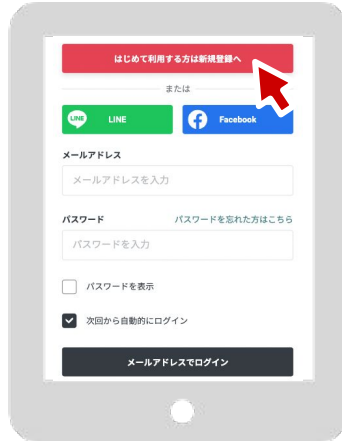

ご寄付の方法

「JMAS レディーフォー」で検索。または表面のQRコードを読み込んでください。

1

プロジェクトの寄付に進む
をクリック

2

はじめて利用する方は新規登録へ
をクリック

3

情報を入力し
メールアドレスで登録をクリック

入力したメールアドレス宛にREADYFORからメールが届きます。
受信したメールの本文内にあるURLをタップしてください。

4

希望するコースにチェック
を入れ、個数を選択

5

支払い方法を選び
次に進むをクリック

6

支払い方法の情報を入力

- ★クレジットカードの場合
→カード情報を入力
- ★銀行振込の場合
→返金先の情報を入力